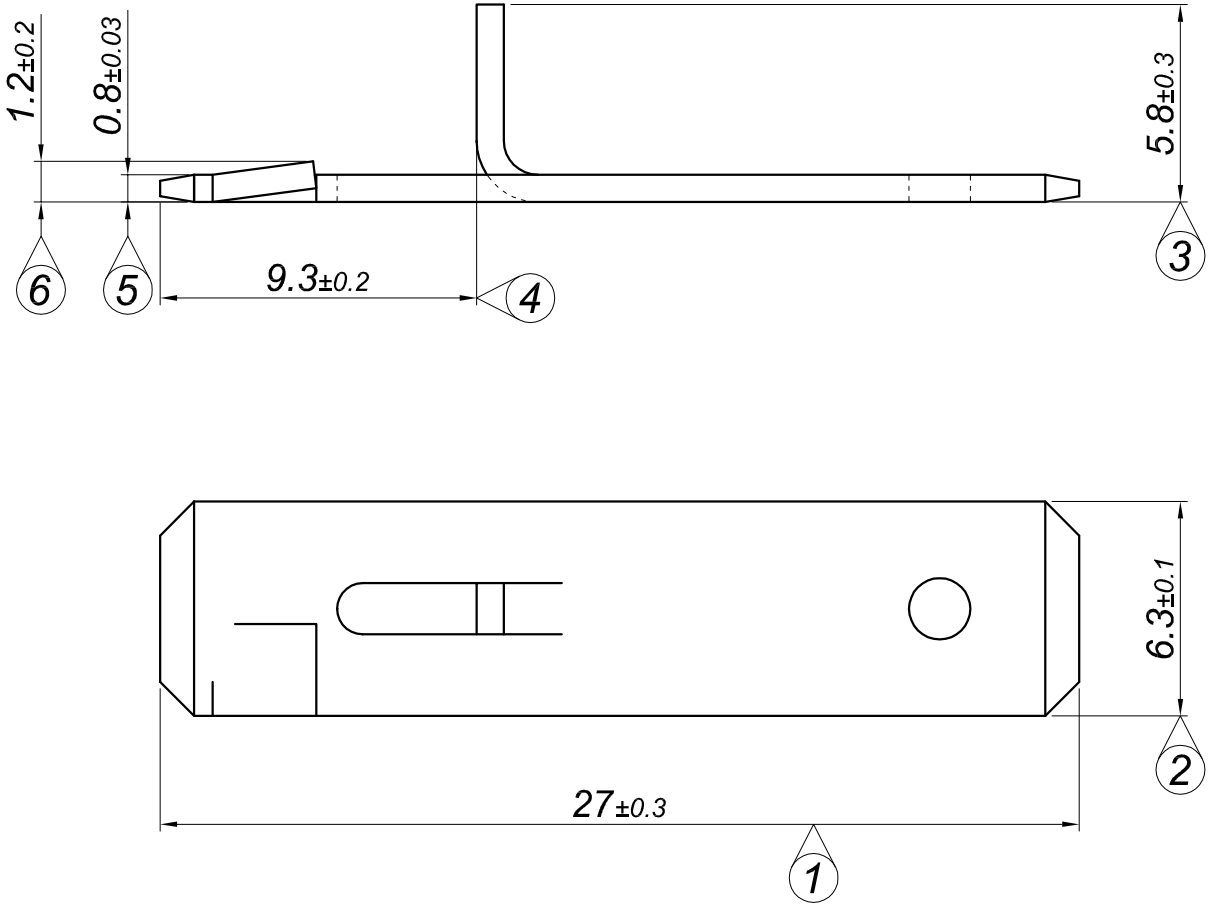

PARÇA KODU PART CODE	PARÇA ADI PART NAME	s ÖLÇÜSÜ (KALINLIK) s MEASURE (THICKNESS)	Malzeme Material	Kaplama / Coating		
				SN	AG	Nİ
TÖZ 2058 DP	6.3 ERKEK ORTADAN TIRNAKLI =DP=	-----	(CuZn30) Pirinç / Brass	-	-	-
TÖZ 2058 DPK	6.3 ERKEK ORTADAN TIRNAKLI =DPK=	-----	(CuZn30) Pirinç / Brass	+	-	-

Resmin Üzerinden Ölçü Almayınız
Don't use the drawing for measuring purpose

Tarih / Date	28.11.2014	İmza /Signature	Ölçek / Scale		
Çizen / Desing	M.Yağcı		5 / 1		
Onay / Approval	S.Gölcük		No	Değişiklik / Revision	Tarih/Date
	Parça Adı: Part Name	6.3 ERKEK ORTADAN TIRNAKLI	Parça Kodu: Part Code	TÖZ 2058	